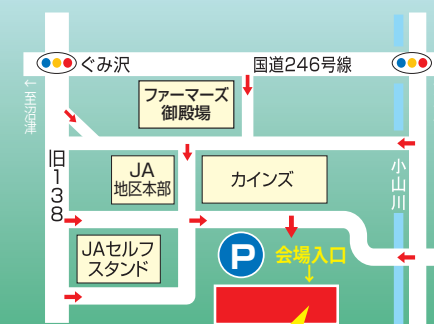

~この機会に ぜひどうぞ!~

出展予定 協賛メーカー (50音順)

アイトップ、タカラ、TOTO、NORITZ、PURPOSE、Paloma、TAKITA、LIXIL、Rinnai 等

お問  
い合  
わせ

JA協同サービス株式会社

TEL.0550-82-2804 FAX.0550-82-5289

JAふじ伊豆生活センター3階

# JA 協同サービス株式会社 大感謝祭

2024 **7/13** 土 **14** 日 <sup>2days</sup>

9:00 ▶ 15:00 9:00 ▶ 15:00

場所 JAふじ伊豆生活センター 3F会場

日頃の感謝をこめて、皆さまの快適生活のために!